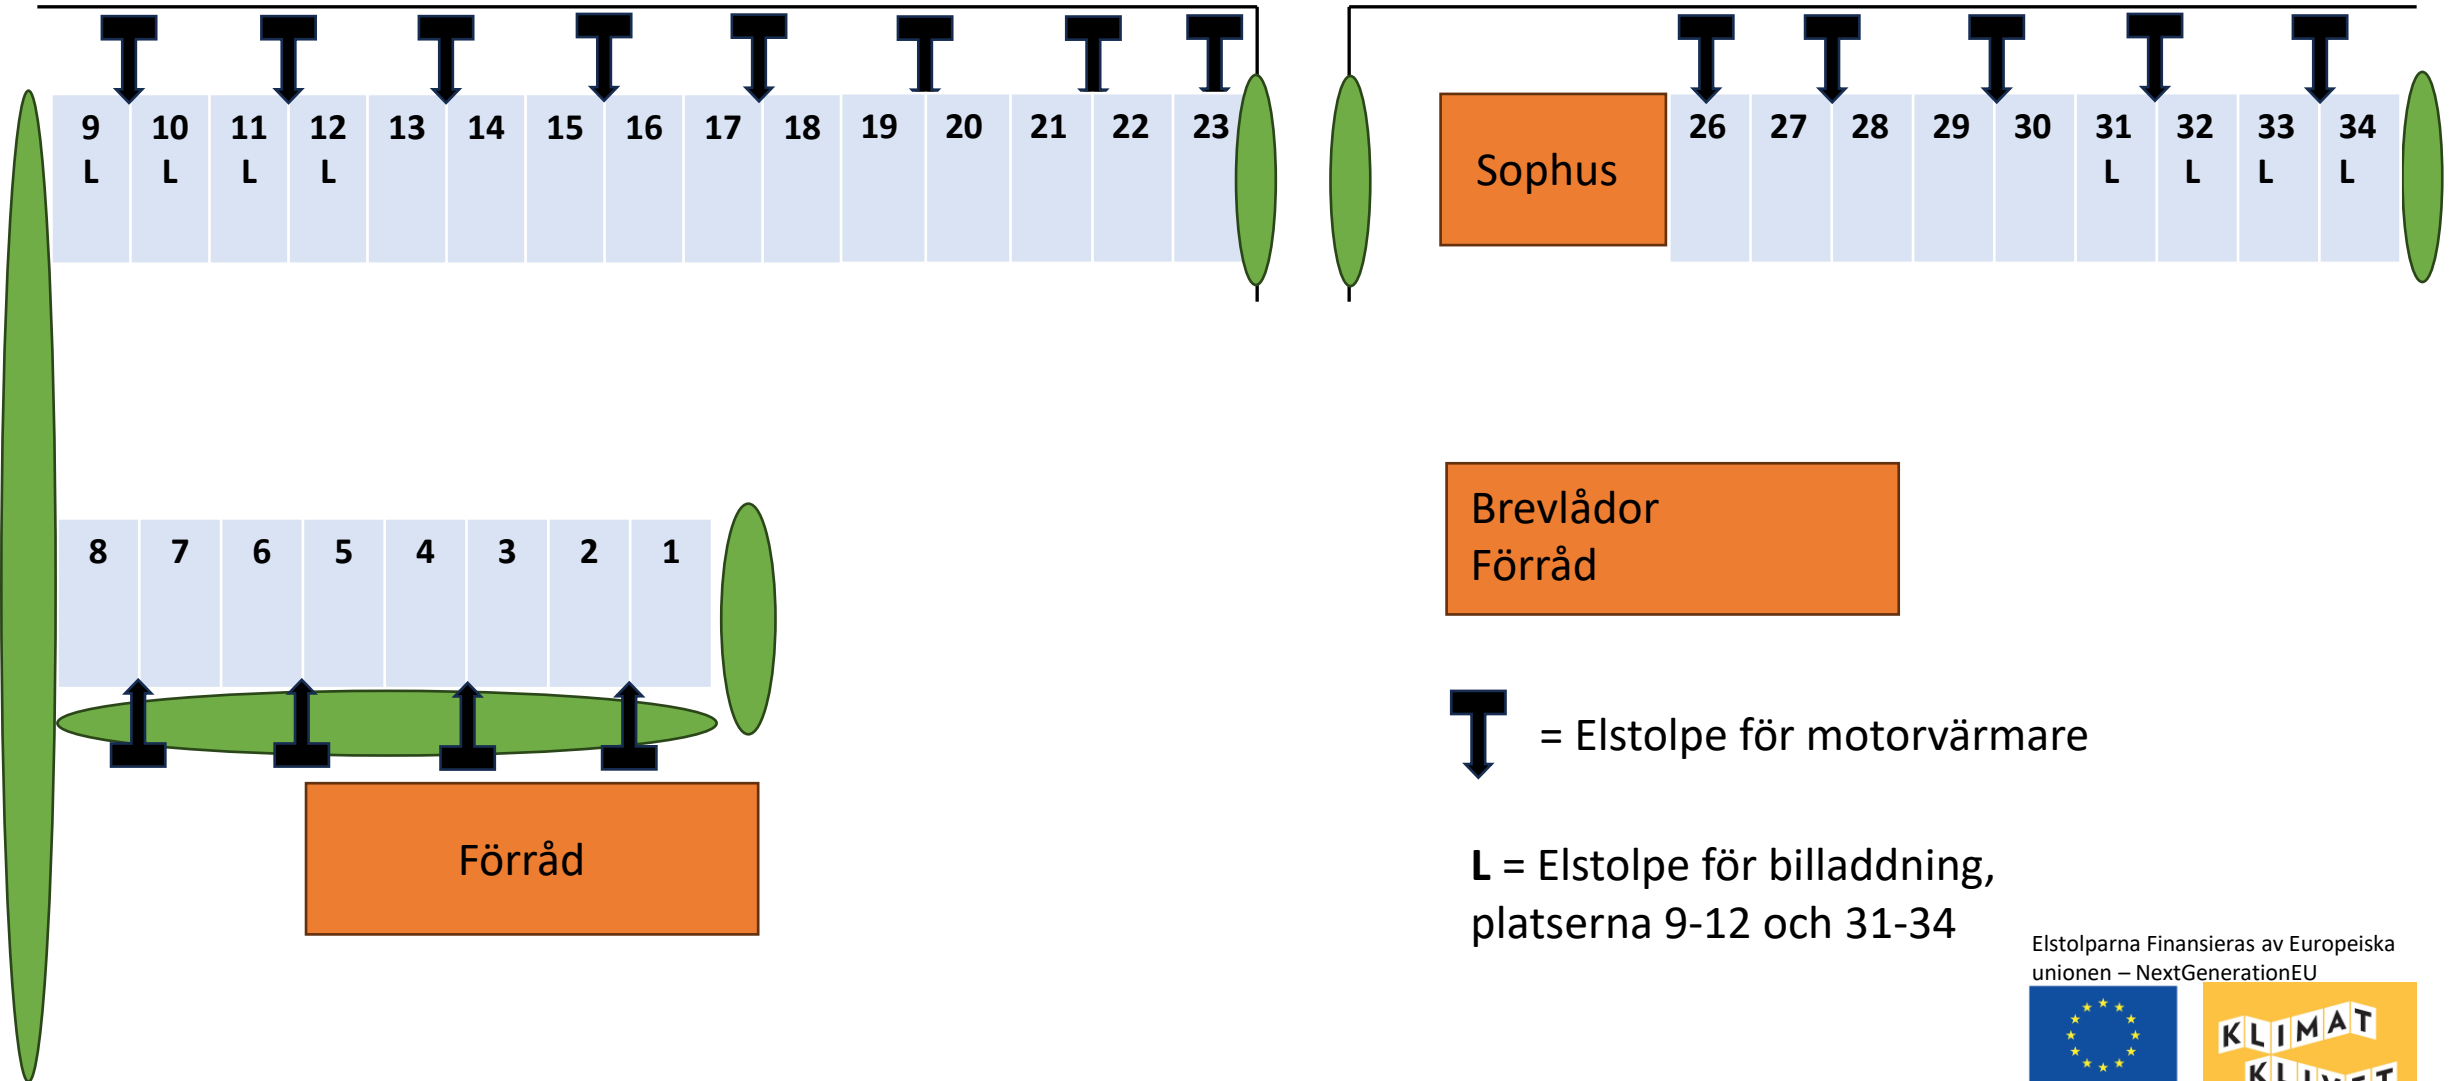

Granmodalsgatan 9-19

Sophus

Brevlådor
Förråd

T = Elstolpe för motorvärmare

L = Elstolpe för billaddning,
platserna 9-12 och 31-34